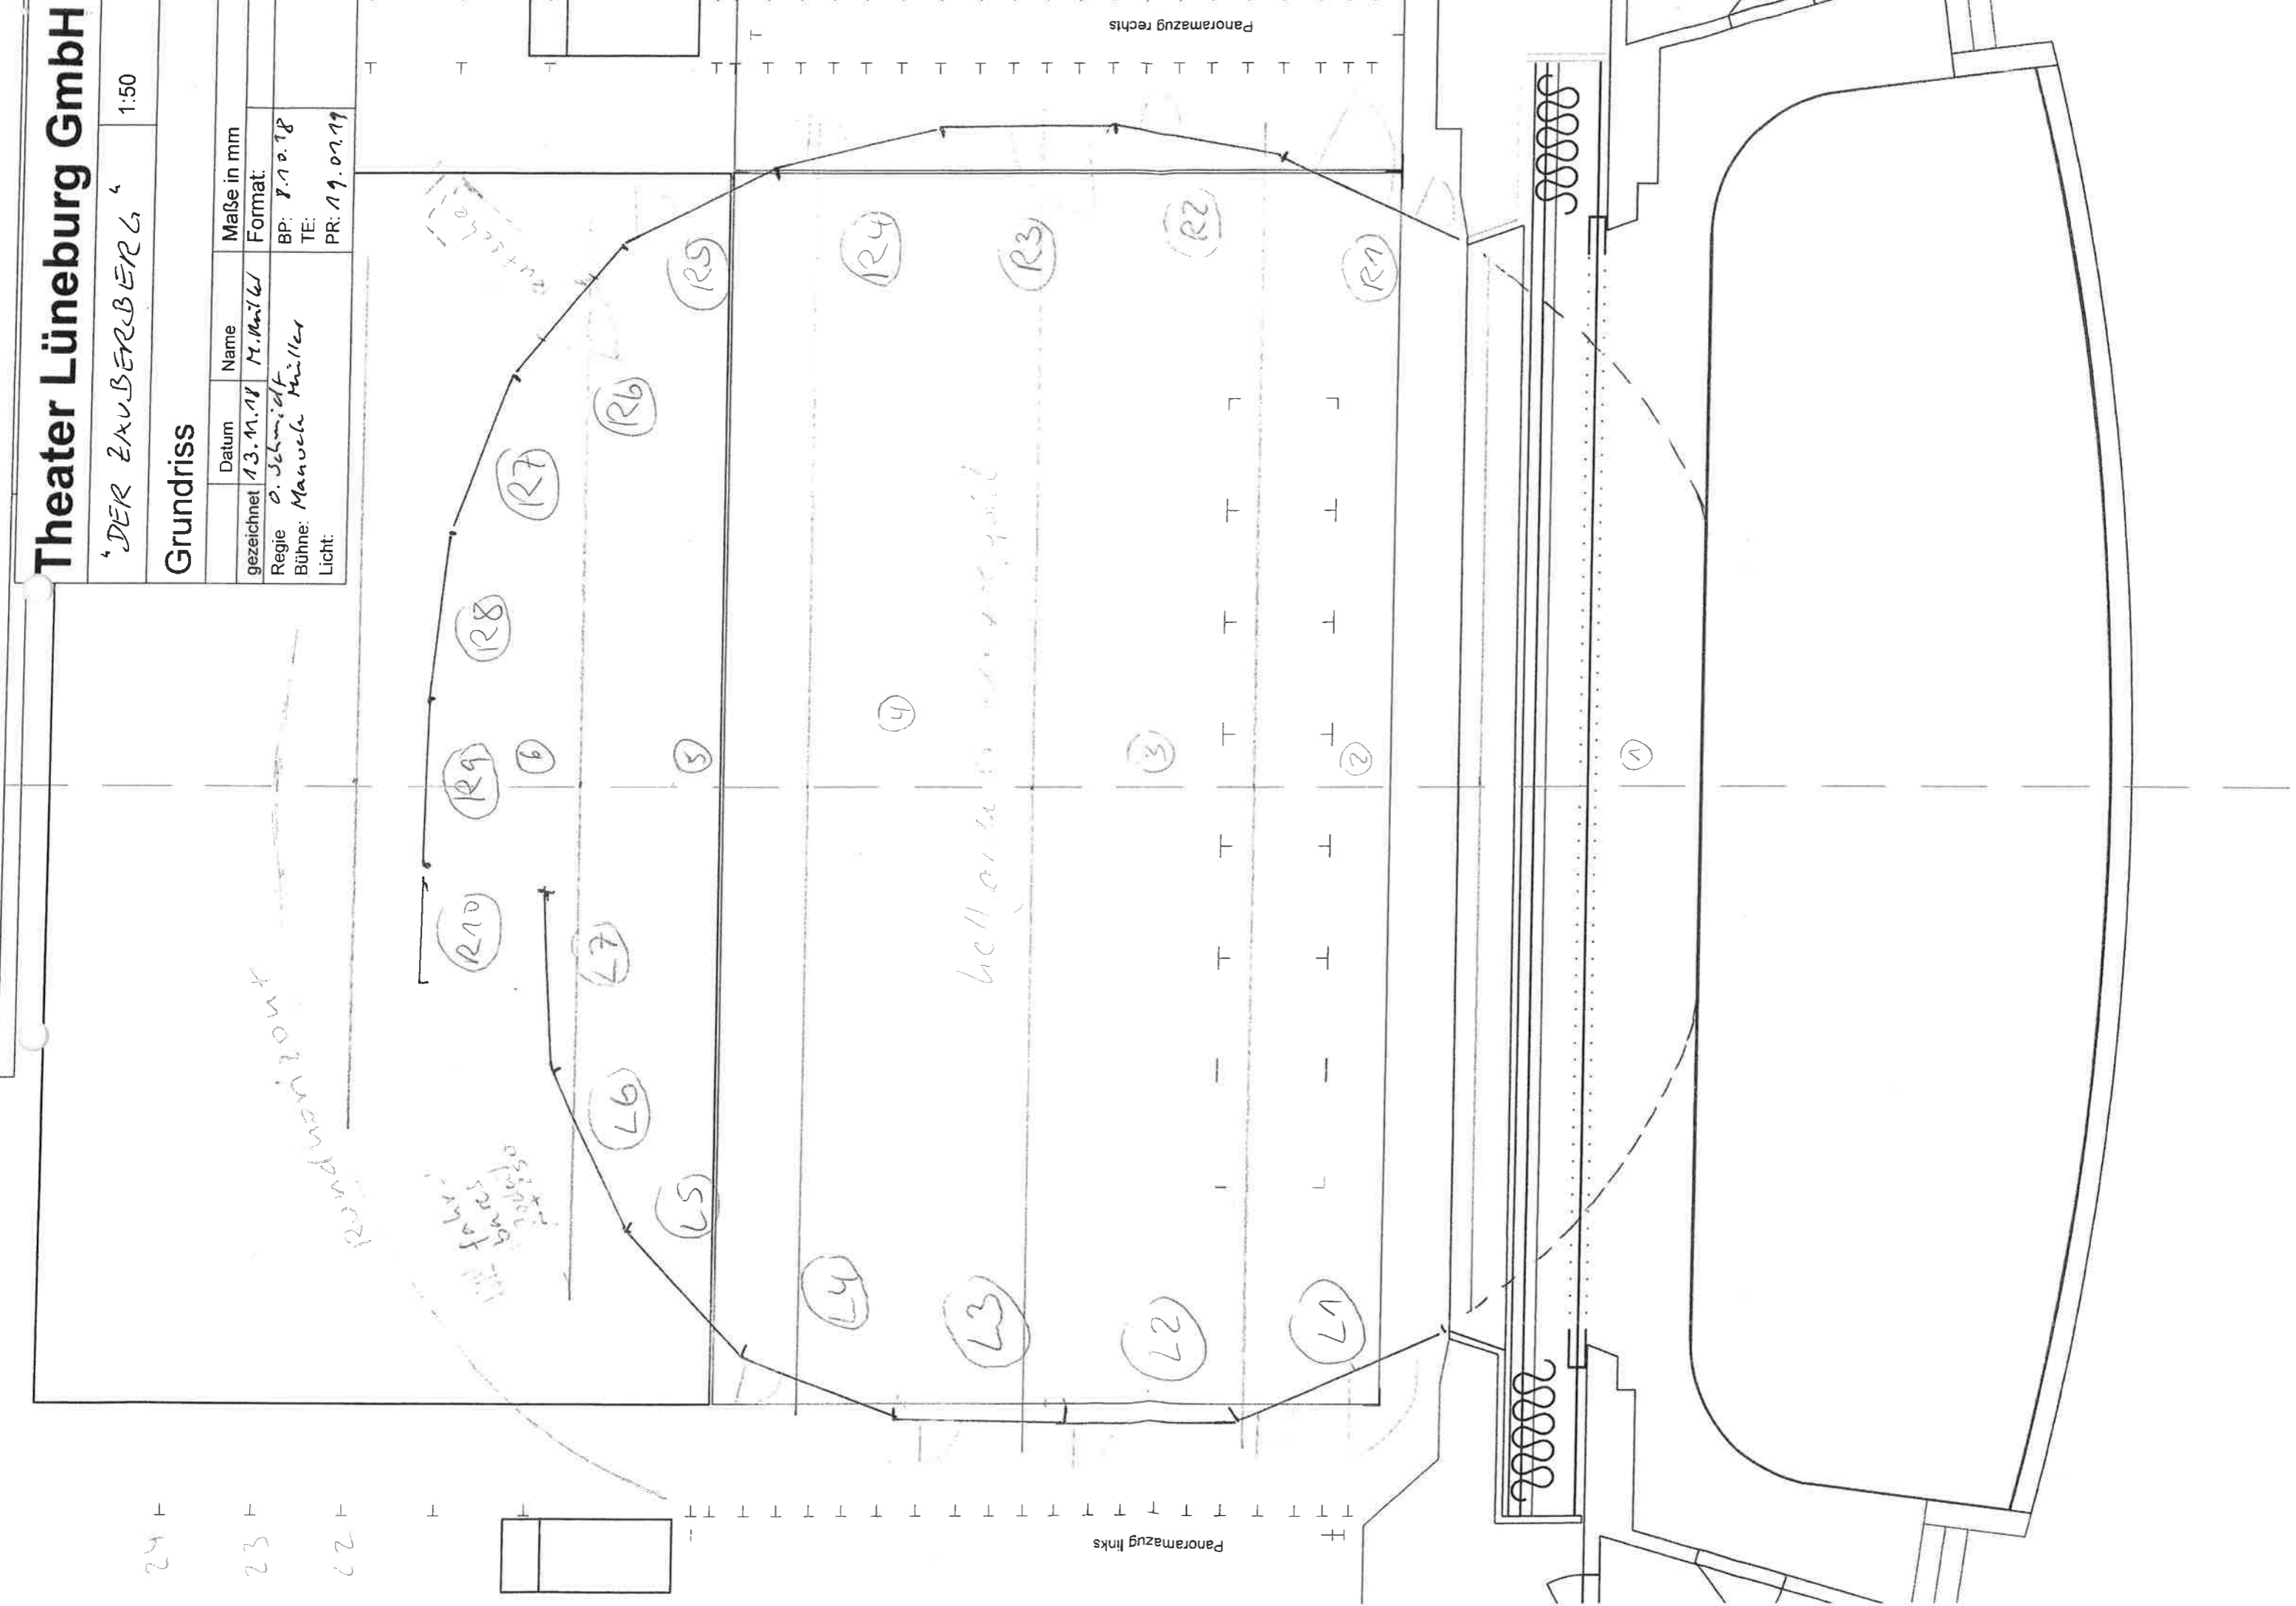

Theater Lüneburg GmbH

'DER ZAUBERBERG' 1:50

Grundriss

gezeichnet	Datum	Name	Maße in mm
13.11.18	13.11.18	M. Müller	Format:
Regie: O. Schmidt			BP: 8.12.18
Bühne: Manuela Müller			TE:
Licht:			PR: 19.02.19

Rechtswandmontage

die fahrer
benutzen
die fahrer

hellere rechteckig

Panoramazug links

Panoramazug rechts

24 +
23 +
22 +

+